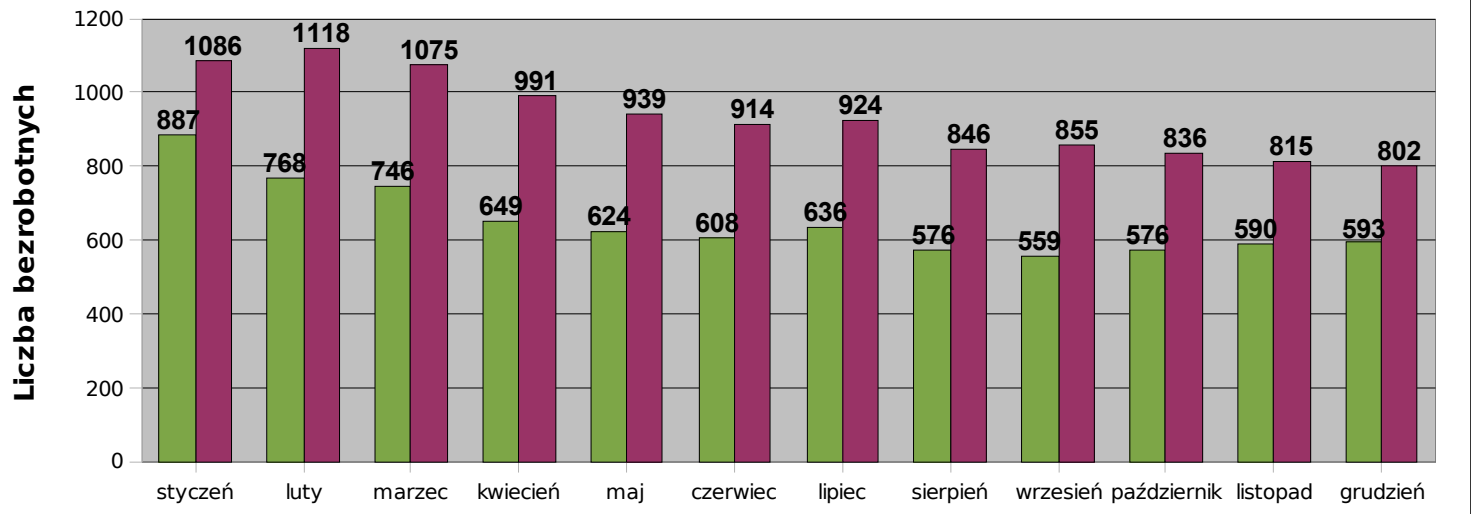

Porównanie stanu bezrobocia na terenie miasta i gminy Kowalewo Pomorskie (od stycznia do grudnia rok 2007 do 2006)

ROK 2007
ROK 2006

Liczba osób bezrobotnych w 2007r. uległa znacznemu zmniejszeniu w porównaniu do roku 2006

W roku 2007 do miesiąca lipca zauważa się tendencję spadkową liczby bezrobotnych, w miesiącu lipcu nastąpił wzrost liczby bezrobotnych, miesiąc sierpień i wrzesień charakteryzowała się spadkiem liczby bezrobotnych, natomiast od października do końca roku występowała niewielki wzrost liczby bezrobotnych.